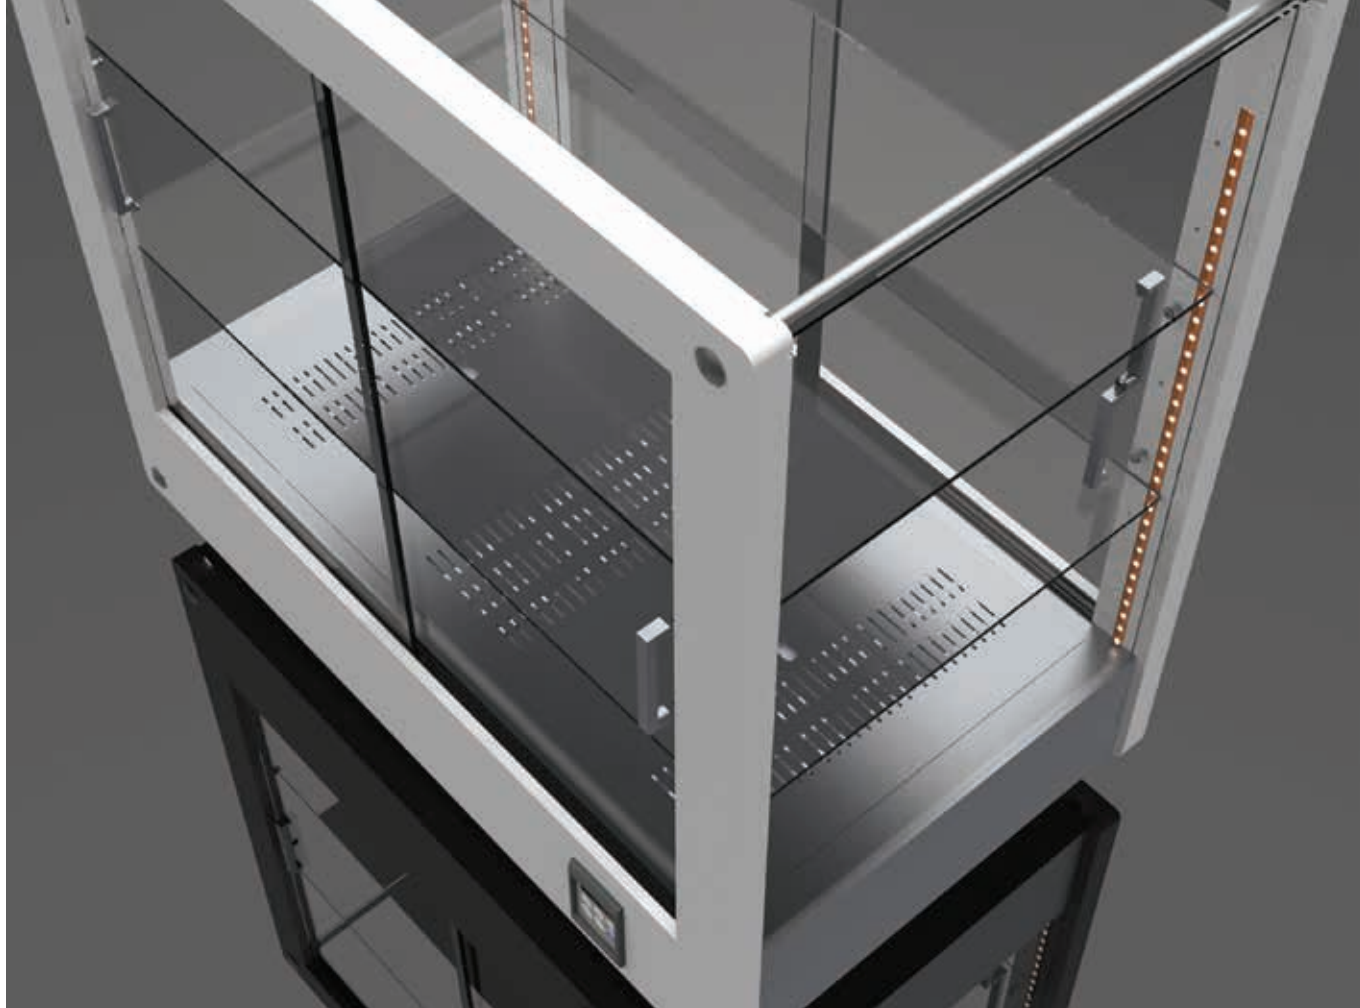

CNR 87 Riscaldata